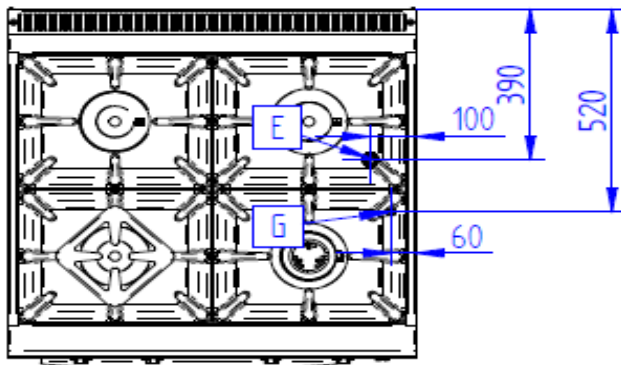

Štandardné doplnky v cene zariadenia

- mriežka na menšie hrnce

Voliteľné doplnky za príplatok

- rošt nerezový
- pekáče smaltované

Technické parametre

Rada	900
Označenie	SPE-940 SC
Zariadenie	kombinovaný sporák
Vonkajšie rozmery (mm) šxhxv	900x900x900 mm
Horáky (ks)	4 ks
Typ rúry na pečenie	statická, teplovzdušná
Ohrev	
Prípojka plynu (")	1/2"
Tepelný príkon horákov (kW)	1x3,7 kW/2x4,8 kW/1x7 kW
Celkový tepelný príkon (kW)	20,3 kW
Tepelný príkon elektrickej rúry (kW)	4,1 kW
Menovitý prúd (A)	10 A
Menovité napätie (V)	3 N - 400V, 50Hz
Menovitý tlak plynu (G-20) (kPa)	2 kPa
Menovitý tlak plynu G31 propán - I3P (kPa)	3,7 kPa
Spotreba plynu (G-20) (m ³ /h)	2,03 m ³ /h
Spotreba plynu G31 propán - I3P (m ³ /h)	0,79 m ³ /h
Spotreba plynu G31 propán - I3P (kg/hod)	1,59 kg/hod
Rozsah pracovného termostatu (°C)	50 - 300 °C
Možná nastaviteľná teplota pečenia (°C)	50 - 320 °C
Krytie	
Krytie IP	IP 41
Konštrukcia, úspora, bezpečnosť	
Vsuvy v rúre	3
Zvuková signalizácia	áno
Zaoblené hrany bez nebezpečných rohov a výčnelkov	áno
Nastaviteľné nožičky	áno
Hmotnosť (kg)	130 kg
Opcie za príplatok podľa cenníka	
Pekáče smaltované	áno (príplatok)
Rošt nerezový	áno (príplatok)
Mriežka na menšie hrnce	grátis
Plech na dolné ohrevné teleso	áno (príplatok)

Pripojovacie rozmery

SPE-940 SC	
E	Pripojenie elektriny
G	Pripojenie plynu