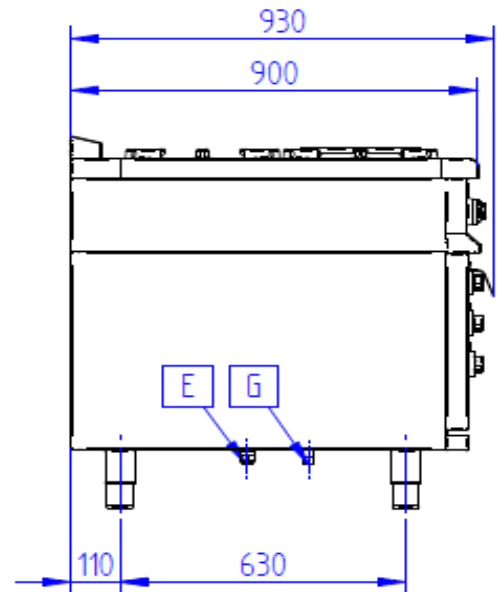

Štandardné doplnky v cene zariadenia

- mriežka na menšie hrnce

Voliteľné doplnky za príplatok

- rošt nerezový
- pekáče smaltované

Technické parametre

Rada	900
Označenie	SPE-940 SC
Zariadenie	kombinovaný sporák
Vonkajšie rozmery (mm) šxhxv	900x900x900 mm
Horáky (ks)	4 ks
Typ rúry na pečenie	statická, teplovzdušná
Ohrev	
Prípojka plynu (")	1/2"
Tepelný príkon horákov (kW)	1x3,7 kW/2x4,8 kW/1x7 kW
Celkový tepelný príkon (kW)	20,3 kW
Tepelný príkon elektrickej rúry (kW)	4,1 kW
Menovitý prúd (A)	10 A
Menovité napätie (V)	3 N - 400V, 50Hz
Menovitý tlak plynu (G-20) (kPa)	2 kPa
Menovitý tlak plynu G31 propán - I3P (kPa)	3,7 kPa
Spotreba plynu (G-20) (m ³ /h)	2,03 m ³ /h
Spotreba plynu G31 propán - I3P (m ³ /h)	0,79 m ³ /h
Spotreba plynu G31 propán - I3P (kg/hod)	1,59 kg/hod
Rozsah pracovného termostatu (°C)	50 - 300 °C
Možná nastaviteľná teplota pečenia (°C)	50 - 320 °C
Krytie	
Krytie IP	IP 41
Konštrukcia, úspora, bezpečnosť	
Vsuvy v rúre	3
Zvuková signalizácia	áno
Zaoblené hrany bez nebezpečných rohov a výčnelkov	áno
Nastaviteľné nožičky	áno
Hmotnosť (kg)	130 kg
Opcie za príplatok podľa cenníka	
Pekáče smaltované	áno (príplatok)
Rošt nerezový	áno (príplatok)
Mriežka na menšie hrnce	grátis
Plech na dolné ohrevné teleso	áno (príplatok)

Pripojovacie rozmery

SPE-940 SC	
E	Pripojenie elektriny
G	Pripojenie plynu