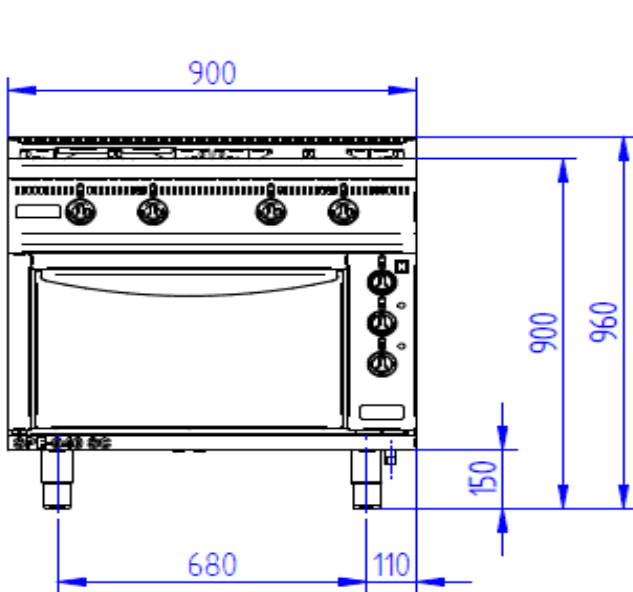

Pripojovacie rozmery

SPE-940 SC	
E	Pripojenie elektriny
G	Pripojenie plynu